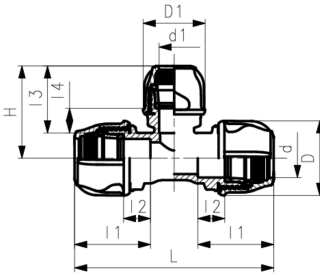

Scheda tecnica

Valida dal: 23/06/21

Tee a 90° ridotto

- Installazione senza smontaggio
- Idoneo per tubi in PE e PEX
- Acqua PN16
- Materiale: PP
- Guarnizione: EPDM per acqua potabile
- Colore: azzurro-nero

d-d-d (mm)	PN (bar)	Codice	SP	GP	Peso (kg)
20 - 25 - 20	16	158 400 200	10	70	0,122
25 - 20 - 25	16	158 400 232	10	70	0,142
25 - 32 - 25	16	158 400 201	10	50	0,191
32 - 25 - 32	16	158 400 233	10	40	0,225
40 - 32 - 40	16	158 400 234	30		0,349
50 - 32 - 50	16	158 400 235	15		0,600
50 - 40 - 50	16	158 400 236	12		0,645
63 - 32 - 63	16	158 400 237	8		1,022
63 - 50 - 63	16	158 400 238	8		1,179
75 - 63 - 75	16	158 400 239	5		1,982
90 - 75 - 90	16	158 400 240	2		3,229
110 - 63 - 110	16	158 400 241	1		4,243
110 - 90 - 110	16	158 400 242	1		4,942

d-d-d (mm)	d (mm)	d1 (mm)	D (mm)	D1 (mm)	L (mm)	l1 (mm)	l2 (mm)	l4 (mm)	l3 (mm)	H (mm)
20 - 25 - 20	20	25	45	53	134	54	19	59	21	81
25 - 20 - 25	25	20	53	45	150	59	21	54	19	71
25 - 32 - 25	25	32	53	64	150	59	21	66	23	93
32 - 25 - 32	32	25	64	53	173	66	23	59	21	81
40 - 32 - 40	40	32	75	64	203	76	26	66	23	93
50 - 32 - 50	50	32	97	64	239	88	30	66	23	99
50 - 40 - 50	50	40	97	75	239	88	30	76	26	109
63 - 32 - 63	63	32	114	64	288	104	35	66	23	108
63 - 50 - 63	63	50	114	97	288	104	35	88	30	129
75 - 63 - 75	75	63	135	114	360	133	41	104	35	157
90 - 75 - 90	90	75	161	135	413	150	44	133	41	196
110 - 63 - 110	110	63	185	144	484	175	53	104	35	182
110 - 90 - 110	110	90	185	161	484	175	53	150	44	224